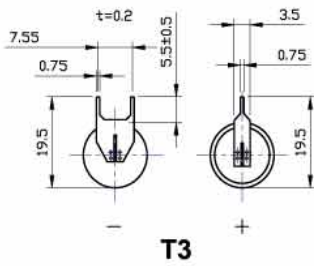

## Terminals

(Unit : mm)

Connector Type

Case Type

T3EU

T3EU/R

Model	T1/L(mm)	T2	T3 & T3/R	T3EU & T3EU/R	AX	Connector Type	Case Type
XL-050F	○/(7±0.5)	○	○	○	○	○	○
XL-050H	○/(7±0.5)	○	○	○	○	○	○
XL-055F	○/(7±0.5)	○	○	○	○	○	
XL-060F	○/(7±0.5)	○	○	○	○	○	
XL-060H	○/(7±0.5)	○	○	○	○	○	
XL-140F	○/(16±1)				○	○	
XL-145F	○/(16±1)				○	○	
XL-200F	○/(16±1)				○	○	
XL-205F	○/(16±1)				○	○	
XL-210F					○		