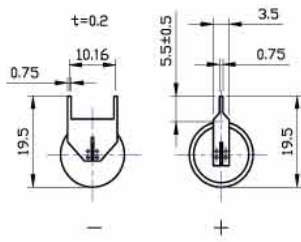

## Terminals

(Unit : mm)

Connector Type

Case Type

T3EU

T3EU/R

Model	T1/L(mm)	T2	T3 & T3/R	T3EU & T3EU/R	AX	Connector Type	Case Type
XL-050F	○/(7±0.5)	○	○	○	○	○	○
XL-050H	○/(7±0.5)	○	○	○	○	○	○
XL-055F	○/(7±0.5)	○	○	○	○	○	
XL-060F	○/(7±0.5)	○	○	○	○	○	
XL-060H	○/(7±0.5)	○	○	○	○	○	
XL-140F	○/(16±1)				○	○	
XL-145F	○/(16±1)				○	○	
XL-200F	○/(16±1)				○	○	
XL-205F	○/(16±1)				○	○	
XL-210F					○		