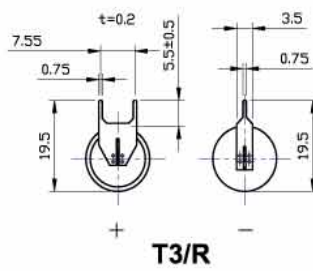

## Terminals

(Unit : mm)

Connector Type

Case Type

T3EU

T3EU/R

Model	T1/L(mm)	T2	T3 & T3/R	T3EU & T3EU/R	AX	Connector Type	Case Type
XL-050F	○/(7±0.5)	○	○	○	○	○	○
XL-050H	○/(7±0.5)	○	○	○	○	○	○
XL-055F	○/(7±0.5)	○	○	○	○	○	
XL-060F	○/(7±0.5)	○	○	○	○	○	
XL-060H	○/(7±0.5)	○	○	○	○	○	
XL-140F	○/(16±1)				○	○	
XL-145F	○/(16±1)				○	○	
XL-200F	○/(16±1)				○	○	
XL-205F	○/(16±1)				○	○	
XL-210F					○		