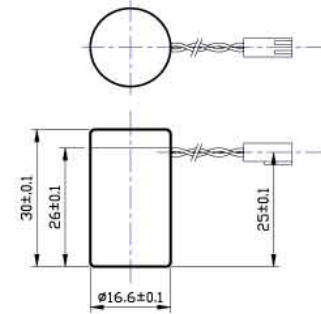

## Terminals

(Unit : mm)

Connector Type

Case Type

T3EU

T3EU/R

Model	T1/L(mm)	T2	T3 & T3/R	T3EU & T3EU/R	AX	Connector Type	Case Type
XL-050F	○/(7±0.5)	○	○	○	○	○	○
XL-050H	○/(7±0.5)	○	○	○	○	○	○
XL-055F	○/(7±0.5)	○	○	○	○	○	
XL-060F	○/(7±0.5)	○	○	○	○	○	
XL-060H	○/(7±0.5)	○	○	○	○	○	
XL-140F	○/(16±1)				○	○	
XL-145F	○/(16±1)				○	○	
XL-200F	○/(16±1)				○	○	
XL-205F	○/(16±1)				○	○	
XL-210F					○		