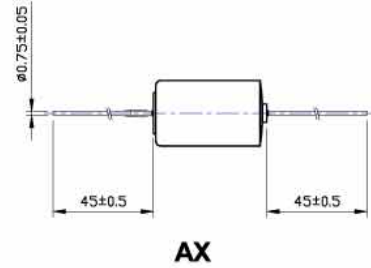

## Terminals

(Unit : mm)

Connector Type

Case Type

T3EU

T3EU/R

Model	T1/L(mm)	T2	T3 & T3/R	T3EU & T3EU/R	AX	Connector Type	Case Type
XL-050F	○/(7±0.5)	○	○	○	○	○	○
XL-050H	○/(7±0.5)	○	○	○	○	○	○
XL-055F	○/(7±0.5)	○	○	○	○	○	
XL-060F	○/(7±0.5)	○	○	○	○	○	
XL-060H	○/(7±0.5)	○	○	○	○	○	
XL-140F	○/(16±1)				○	○	
XL-145F	○/(16±1)				○	○	
XL-200F	○/(16±1)				○	○	
XL-205F	○/(16±1)				○	○	
XL-210F					○		