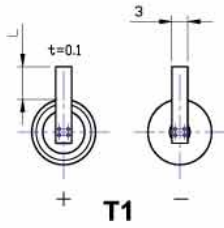

## Terminals

(Unit : mm)

Connector Type

Case Type

T3EU

T3EU/R

Model	T1/L(mm)	T2	T3 & T3/R	T3EU & T3EU/R	AX	Connector Type	Case Type
XL-050F	○/(7±0.5)	○	○	○	○	○	○
XL-050H	○/(7±0.5)	○	○	○	○	○	○
XL-055F	○/(7±0.5)	○	○	○	○	○	
XL-060F	○/(7±0.5)	○	○	○	○	○	
XL-060H	○/(7±0.5)	○	○	○	○	○	
XL-140F	○/(16±1)				○	○	
XL-145F	○/(16±1)				○	○	
XL-200F	○/(16±1)				○	○	
XL-205F	○/(16±1)				○	○	
XL-210F					○		