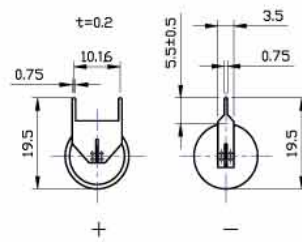

## Terminals

(Unit : mm)

Connector Type

Case Type

T3EU

T3EU/R

Model	T1/L(mm)	T2	T3 & T3/R	T3EU & T3EU/R	AX	Connector Type	Case Type
XL-050F	○/(7±0.5)	○	○	○	○	○	○
XL-050H	○/(7±0.5)	○	○	○	○	○	○
XL-055F	○/(7±0.5)	○	○	○	○	○	
XL-060F	○/(7±0.5)	○	○	○	○	○	
XL-060H	○/(7±0.5)	○	○	○	○	○	
XL-140F	○/(16±1)				○	○	
XL-145F	○/(16±1)				○	○	
XL-200F	○/(16±1)				○	○	
XL-205F	○/(16±1)				○	○	
XL-210F					○		