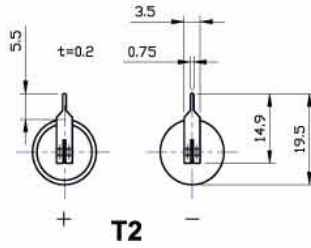

## Terminals

(Unit : mm)

Connector Type

Case Type

T3EU

T3EU/R

Model	T1/L(mm)	T2	T3 & T3/R	T3EU & T3EU/R	AX	Connector Type	Case Type
XL-050F	○/(7±0.5)	○	○	○	○	○	○
XL-050H	○/(7±0.5)	○	○	○	○	○	○
XL-055F	○/(7±0.5)	○	○	○	○	○	
XL-060F	○/(7±0.5)	○	○	○	○	○	
XL-060H	○/(7±0.5)	○	○	○	○	○	
XL-140F	○/(16±1)				○	○	
XL-145F	○/(16±1)				○	○	
XL-200F	○/(16±1)				○	○	
XL-205F	○/(16±1)				○	○	
XL-210F					○		